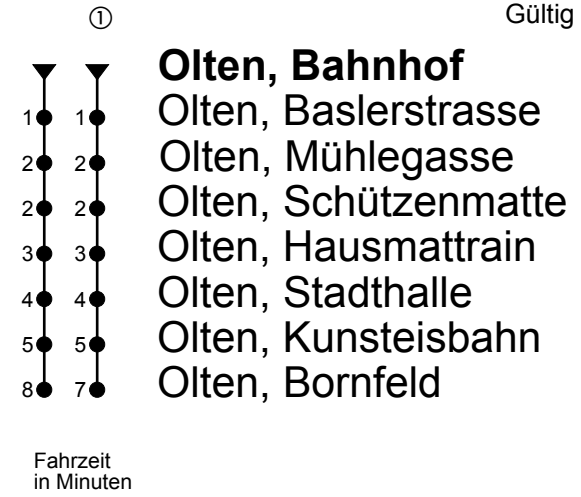

# 503

Olten, Bahnhof

## Richtung Bornfeld

**BUS** BETRIEB  
**OLTEN GÖSGEN GÄU**  
 4612 Wangen b. Olten • www.bogg.ch  
 Telefon: 062 207 10 40 • info@bogg.ch

Gültig ab 11.12.2016

🕒	Montag - Freitag	Samstag	Sonntag
<b>4</b>			
<b>5</b>	50	46	
<b>6</b>	01 16 31 46	16 <sup>①</sup> 46	42
<b>7</b>	01 16 31 46	16 <sup>①</sup> 46	12 <sup>①</sup> 42
<b>8</b>	01 16 31 46	16 <sup>①</sup> 31 46	12 <sup>①</sup> 42
<b>9</b>	01 17 <sup>①</sup> 31 46	01 16 <sup>①</sup> 31 46	12 <sup>①</sup> 42
<b>10</b>	01 17 <sup>①</sup> 31 46	01 16 <sup>①</sup> 31 46	12 <sup>①</sup> 42
<b>11</b>	01 17 <sup>①</sup> 31 46	01 16 <sup>①</sup> 31 46	12 <sup>①</sup> 42
<b>12</b>	01 16 36 51	01 16 <sup>①</sup> 31 46	12 <sup>①</sup> 42
<b>13</b>	06 21 36 51	01 16 <sup>①</sup> 31 46	12 <sup>①</sup> 42
<b>14</b>	06 21 36 51	01 16 <sup>①</sup> 31 46	12 <sup>①</sup> 42
<b>15</b>	06 21 <sup>①</sup> 36 51	01 16 <sup>①</sup> 31 46	12 <sup>①</sup> 42
<b>16</b>	06 21 <sup>①</sup> 36 51	01 16 <sup>①</sup> 31 46	12 <sup>①</sup> 42
<b>17</b>	06 21 36 51	16 <sup>①</sup> 46	12 <sup>①</sup> 42
<b>18</b>	06 21 36 51	16 <sup>①</sup> 46	12 <sup>①</sup> 42
<b>19</b>	06 21 36 51	16 <sup>①</sup> 46	12 <sup>①</sup> 42
<b>20</b>	05 <sup>①</sup>	43 <sup>①</sup>	43 <sup>①</sup>
<b>21</b>	05 <sup>①</sup>	43 <sup>①</sup>	43 <sup>①</sup>
<b>22</b>	05 <sup>①</sup>	43 <sup>①</sup>	43 <sup>①</sup>
<b>23</b>	05 <sup>①</sup>	43 <sup>①</sup>	43 <sup>①</sup>
<b>0</b>	05 <sup>①</sup>		
<b>1</b>			
<b>2</b>			
<b>3</b>			

Der Samstagfahrplan gilt auch: 24. und 31. Dezember sowie 1. Mai, falls diese auf einen Werktag fallen.

Als Sonntage gelten auch: 25. und 26. Dezember, 1. und 2. Januar Karfreitag, Ostermontag, Auffahrt, Pfingstmontag.

Fronleichnam, 1. August, 15. August, 1. November